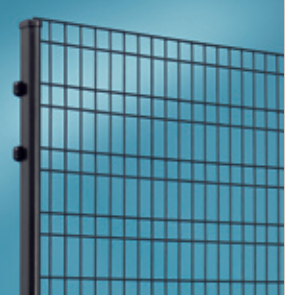

Zenturo® Super